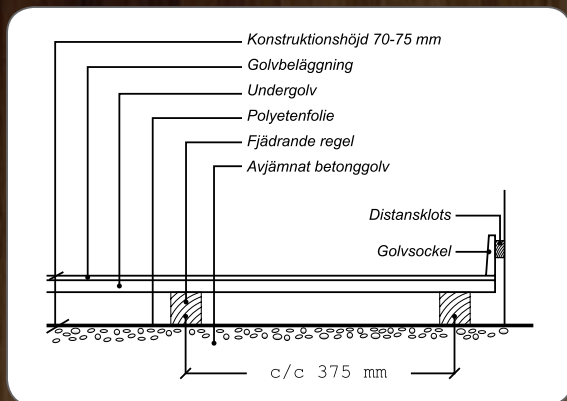

LB Dansgolv

Dans är en mångfasetterad konstart (eller motionstyp) som utövas av många. Oavsett typ så kräver dansen ett bra underlag. Dansen är värd ett golv som bidrar till upplevelsen och möjliggör de bästa resultaten och som samtidigt förhindrar skador eller trötta ben. LB Dansgolv ger dansarna de bästa förutsättningarna genom sin väl avvägda svikt som bygger helt på träets egna egenskaper vilket ger en naturlig svikt som håller och inte förrändras med tiden.

Golvkonstruktionen framgår av nedanstående skiss.

Udergolvet av björk ger en stark, tålig och vacker yta. Den fjädrande regeln har speciellt anpassade slitsningar i två nivåer som möjliggör kompression och ger en jämn och progressiv stötdämpning över hela golvet. Skumplastlisten på undersidan ger en extra fuktspärr samt bidrar till golvet fina ljudkomfort.